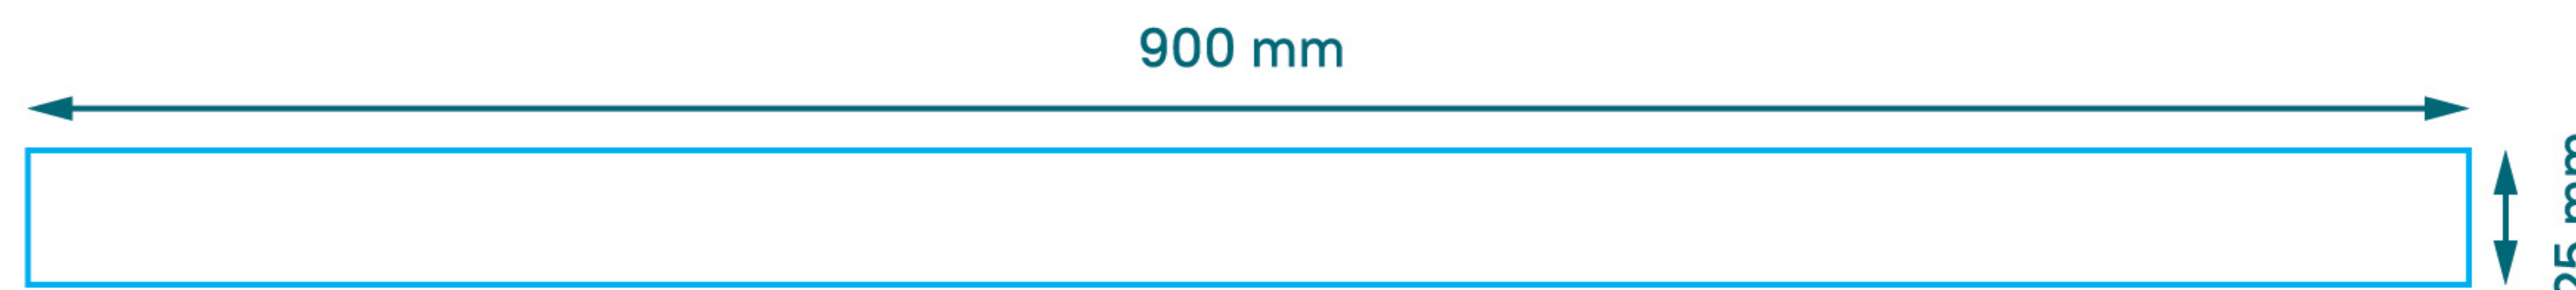

NYAKPÁNT – PÉLDA: 900x15 mm

Minimum rendelési mennyiség: 50 db

Kifutó		0 mm
Oldalszám		1, 2
Felbontás		300 dpi
Szín beállítás		CMYK
Méretarány		1:1

Mérettáblázat | 900x15 mm, 900x25 mm
(mm)**FONTOS INFORMÁCIÓK**

Kérjük, minden betűt görbészen le! A biztonsági területen kívül található információ a kész méretre vágásnál levágódhat. Minden háttérképet és színt húzzon ki a kifutó széléig, hogy ne keletkezzenek fehér szélek, mivel ez a rész levágásra kerül! Távolítsa el az összes szerkesztővonalat a véglegesítés előtt! Használjon kifutót!