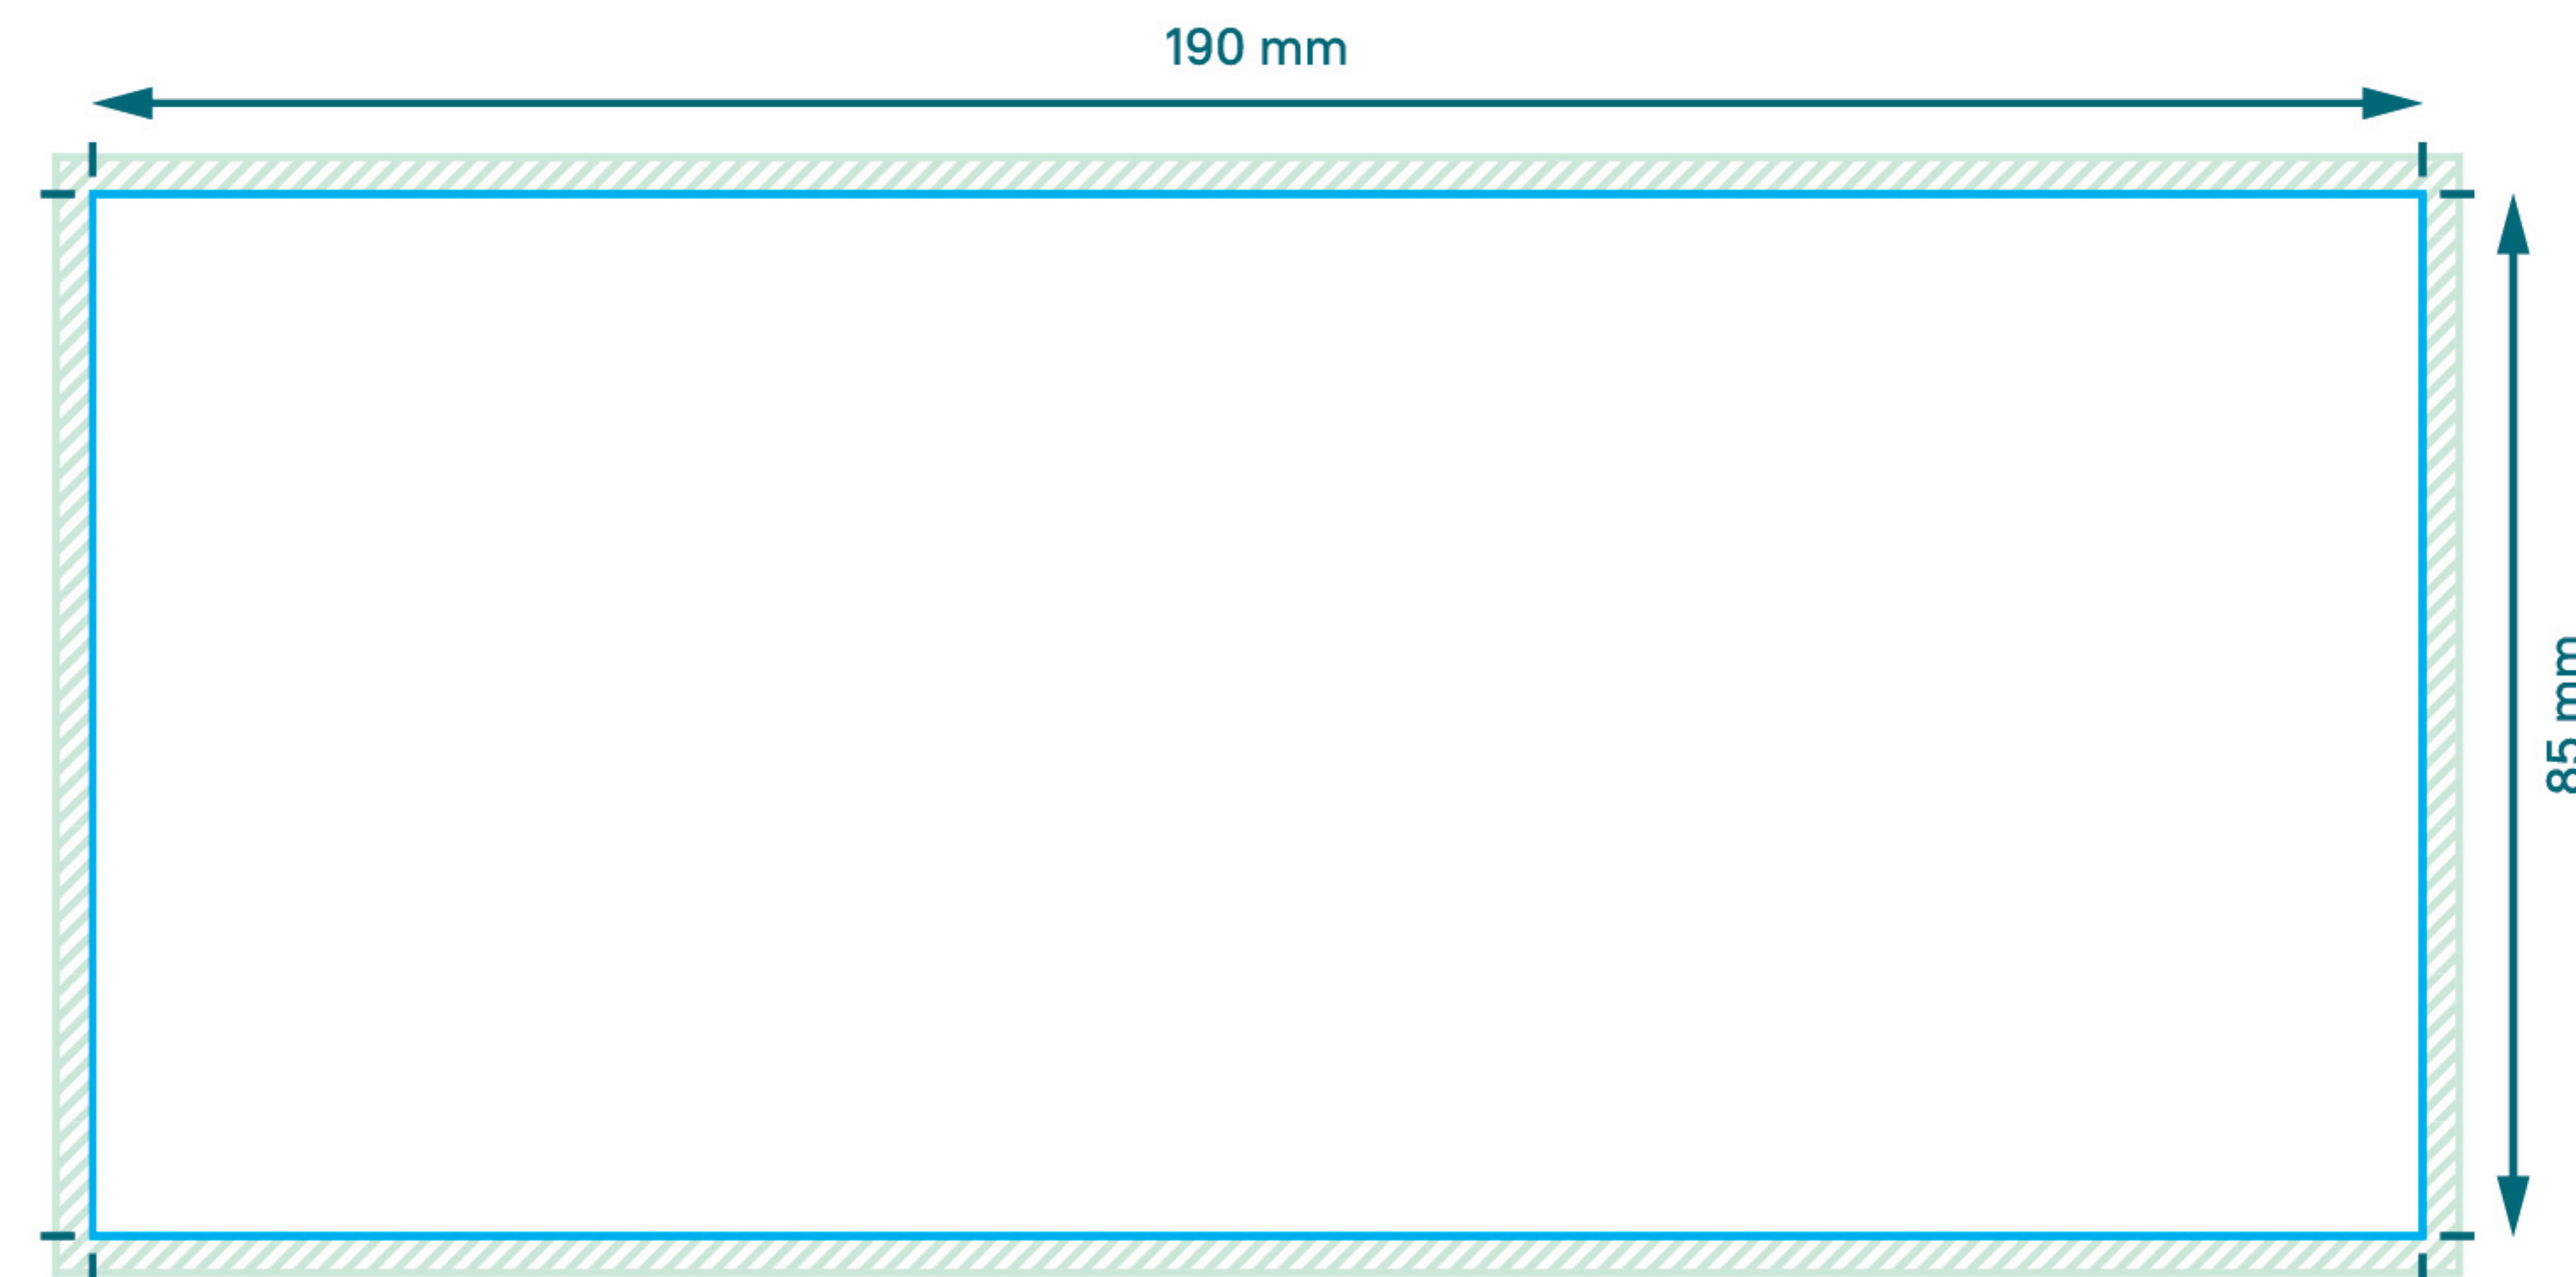

KERÁMIA BÖGRE – PÉLDA: 190x85 mm

Minimum rendelési mennyiség: 10 db

Kifutó		3 mm
Oldalszám		1
Felbontás		300 dpi
Szín beállítás		CMYK
Méretarány		1:1

Mérettáblázat | 190x85 mm
(mm)

FONTOS INFORMÁCIÓK

Kérjük, minden betűt görbészen le! A biztonsági területen kívül található információ a kész méretre vágásnál levágódhat. Minden háttérképet és színt húzzon ki a kifutó széléig, hogy ne keletkezzenek fehér szélek, mivel ez a rész levágásra kerül! Távolítsa el az összes szerkesztővonalat a véglegesítés előtt! Használjon kifutót!

JELMAGYARÁZAT (a színek csak jelzés értékűek)

 Kifutó (levágandó terület), 3 mm

 Kész méret

 Vágójel